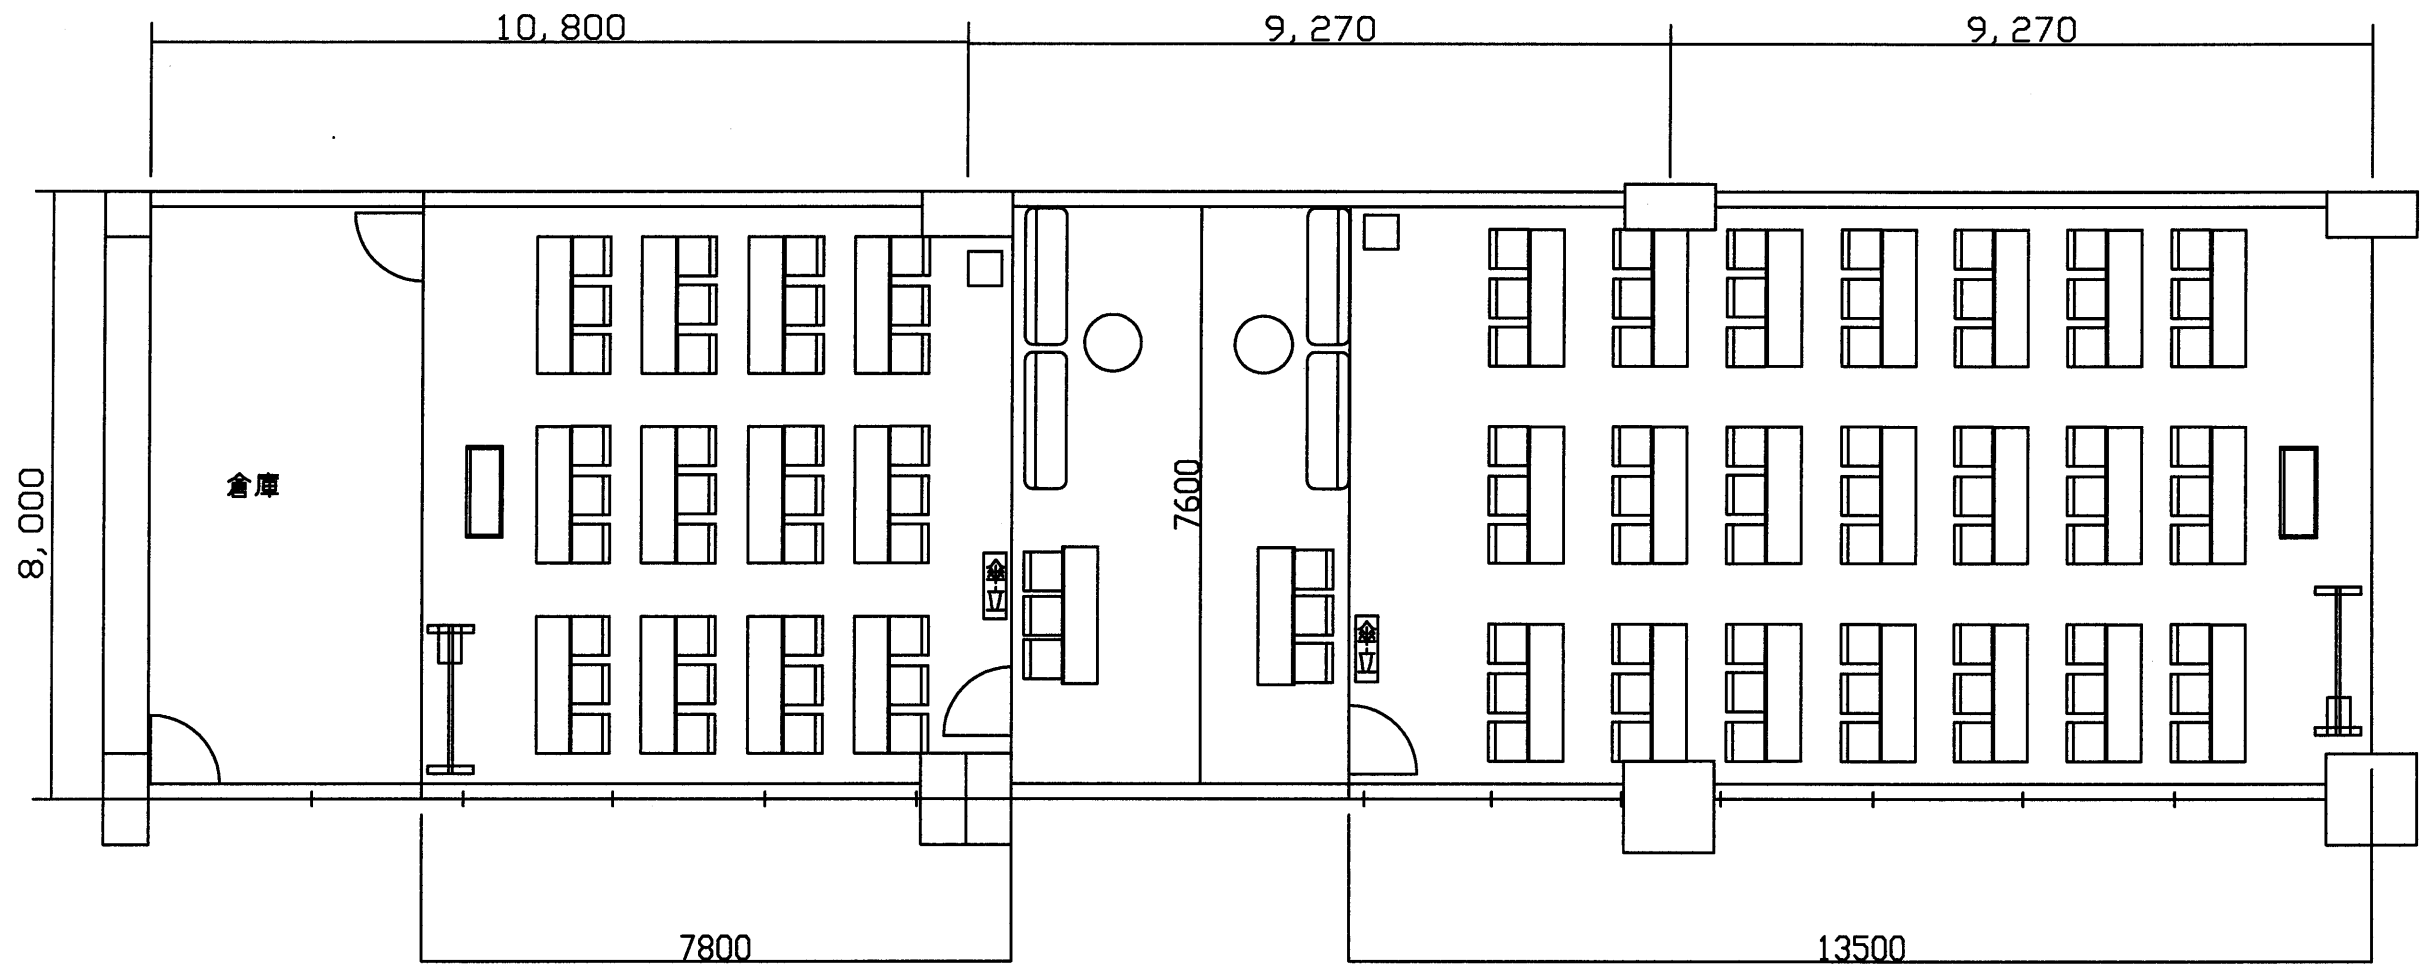

	設計日		名称		整理NO.
	07. 09. 25		福岡朝日ビル B2		
	設計	製図	会議室3		SCALE 80820-15
					1/100

	設計日		名称	整理NO.
	07.09.20			
	設計	製図	会議室2	SCALE
				1/100