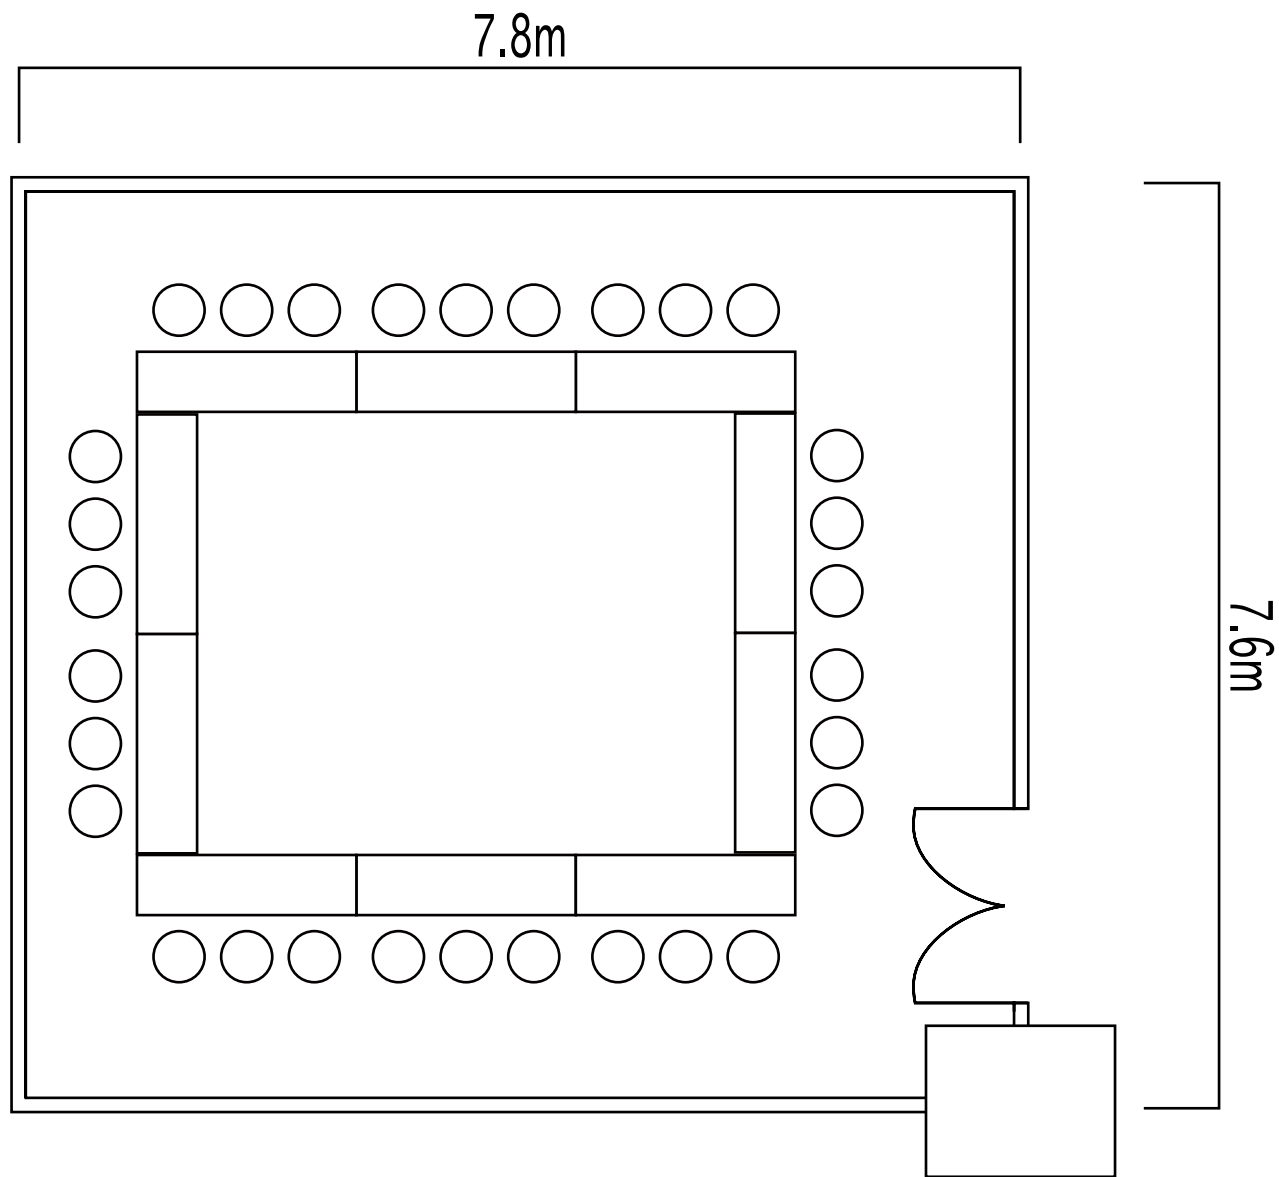

設営図(B室:36席)

福岡朝日ビル

設営図(B室:30席)

福岡朝日ビル