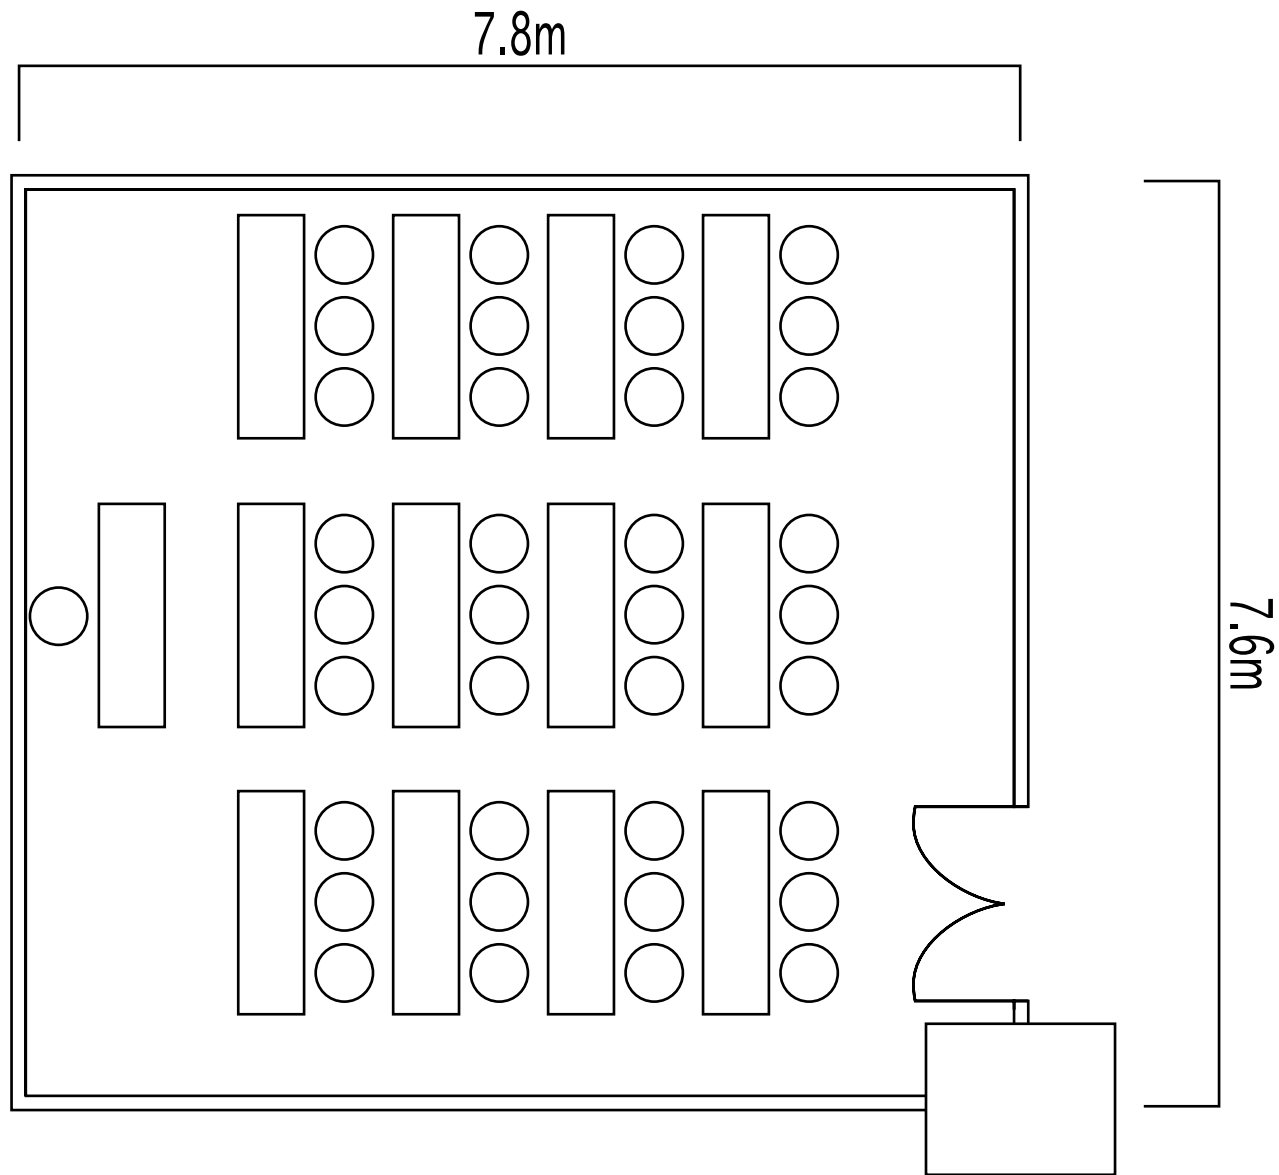

設営図(B室:36席)

福岡朝日ビル

設営図(B室:30席)

福岡朝日ビル