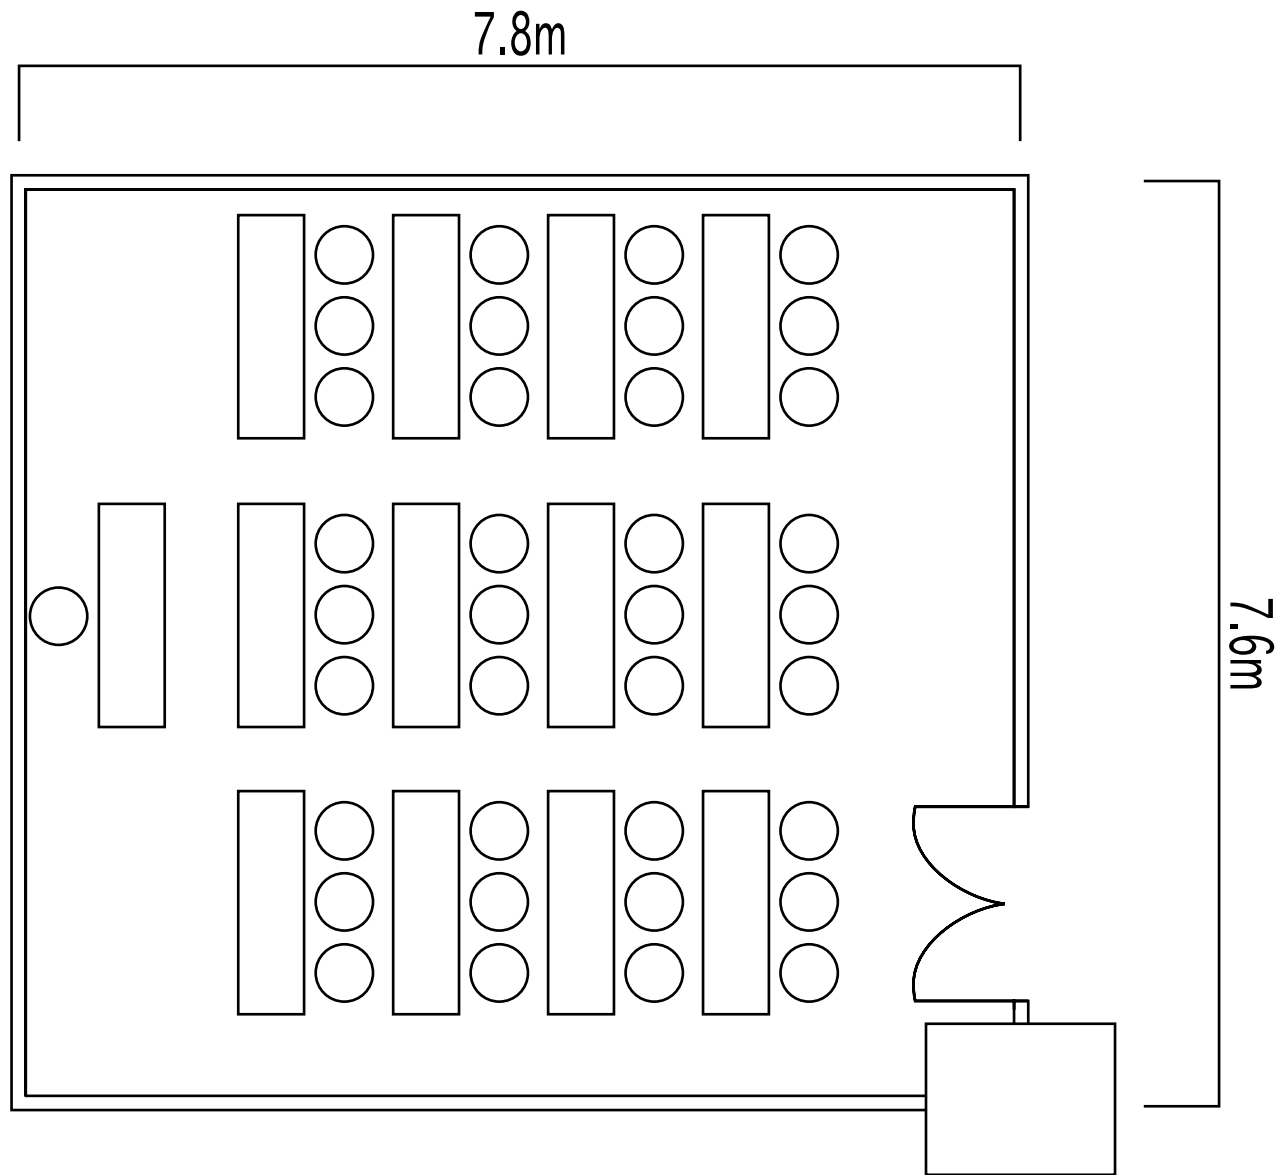

設営図(多目的ホール B室 : 36席)

福岡朝日ビル

設営図(多目的ホール B室 : 30席)

福岡朝日ビル