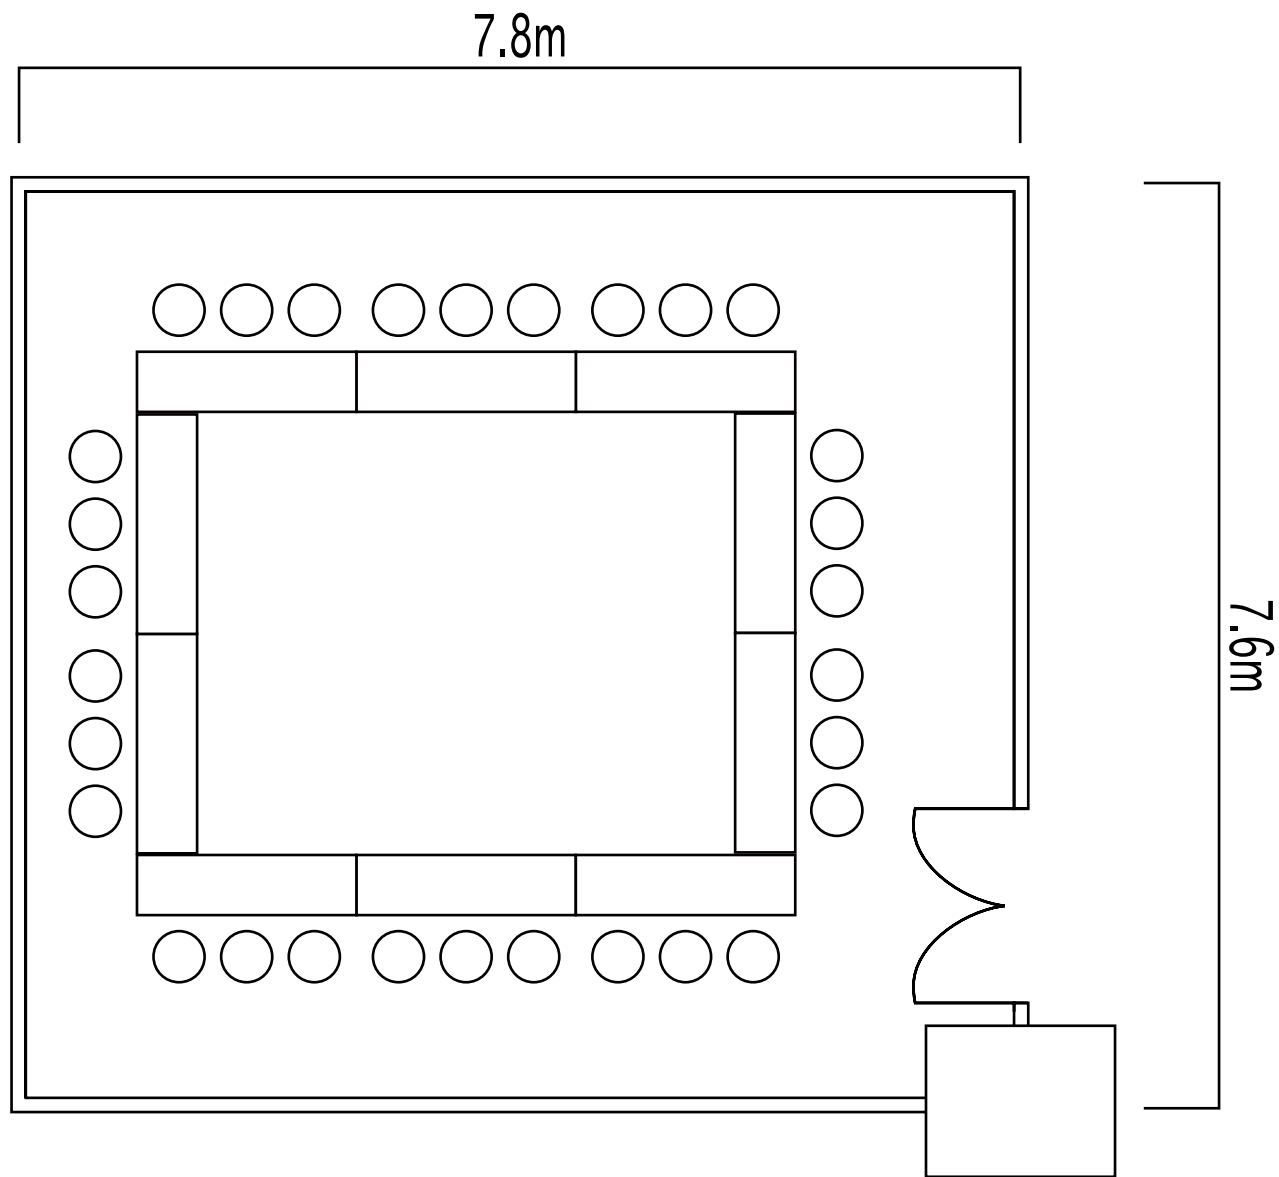

設営図(多目的ホール B室 : 36席)

福岡朝日ビル

設営図(多目的ホール B室 : 30席)

福岡朝日ビル