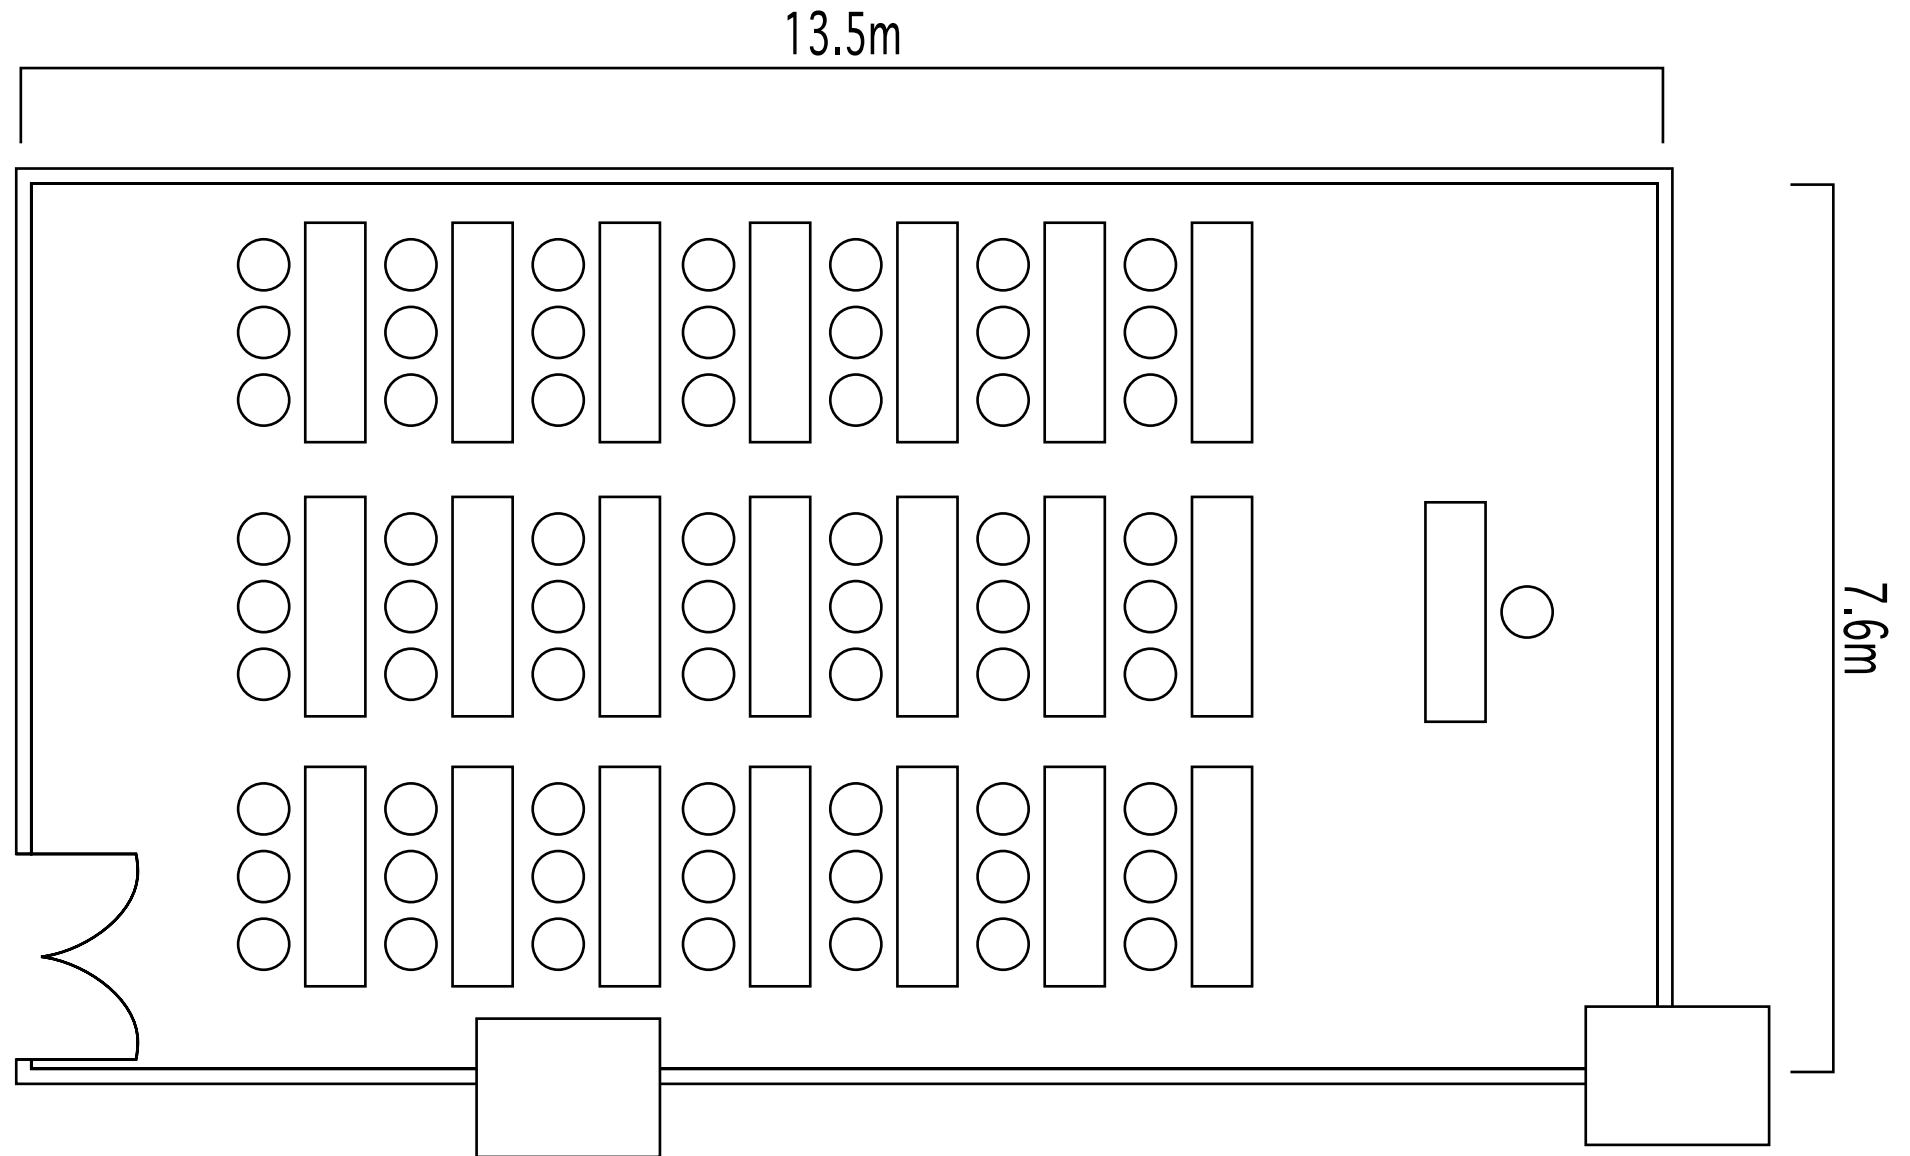

設営図(A室:63席)

福岡朝日ビル

設営図(A室:42席)

福岡朝日ビル