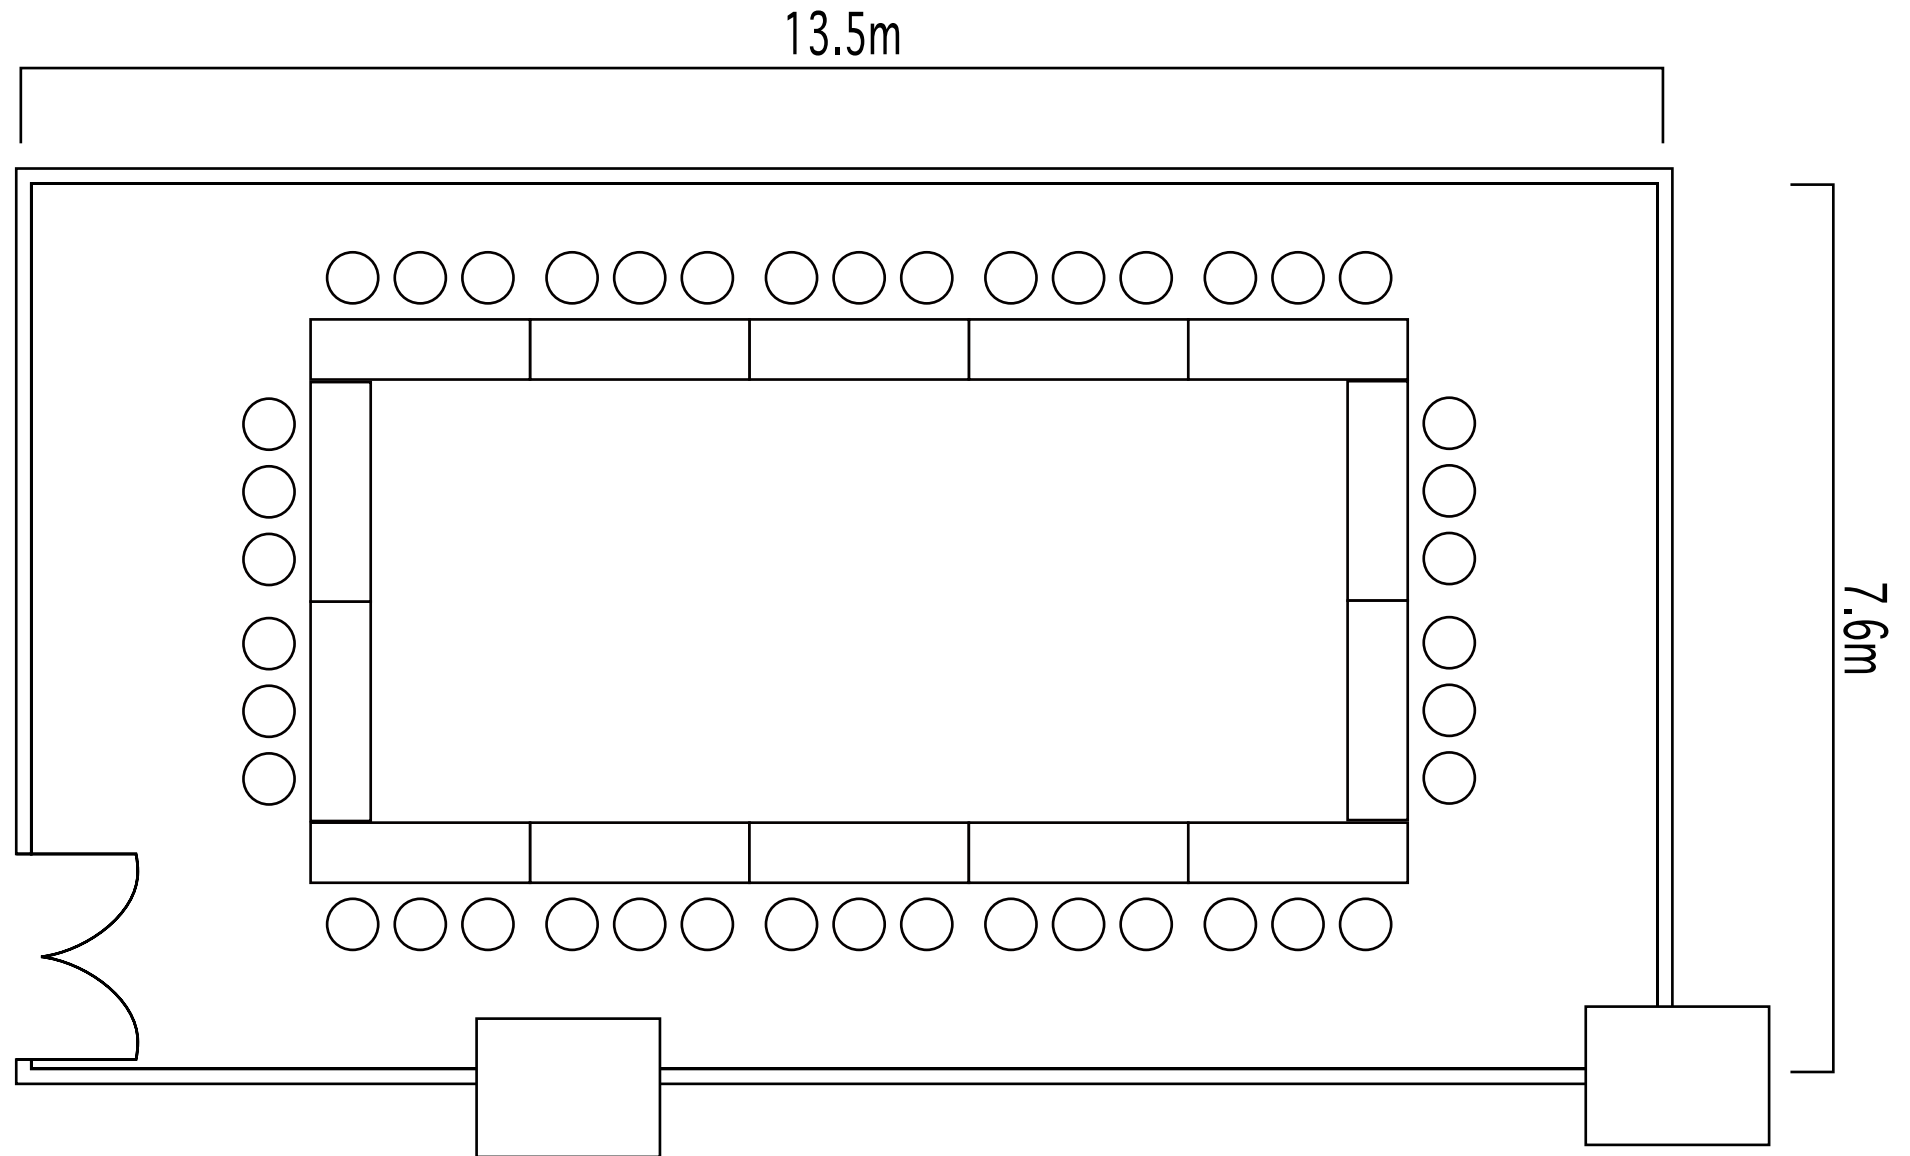

設営図(A室:63席)

福岡朝日ビル

設営図(A室:42席)

福岡朝日ビル