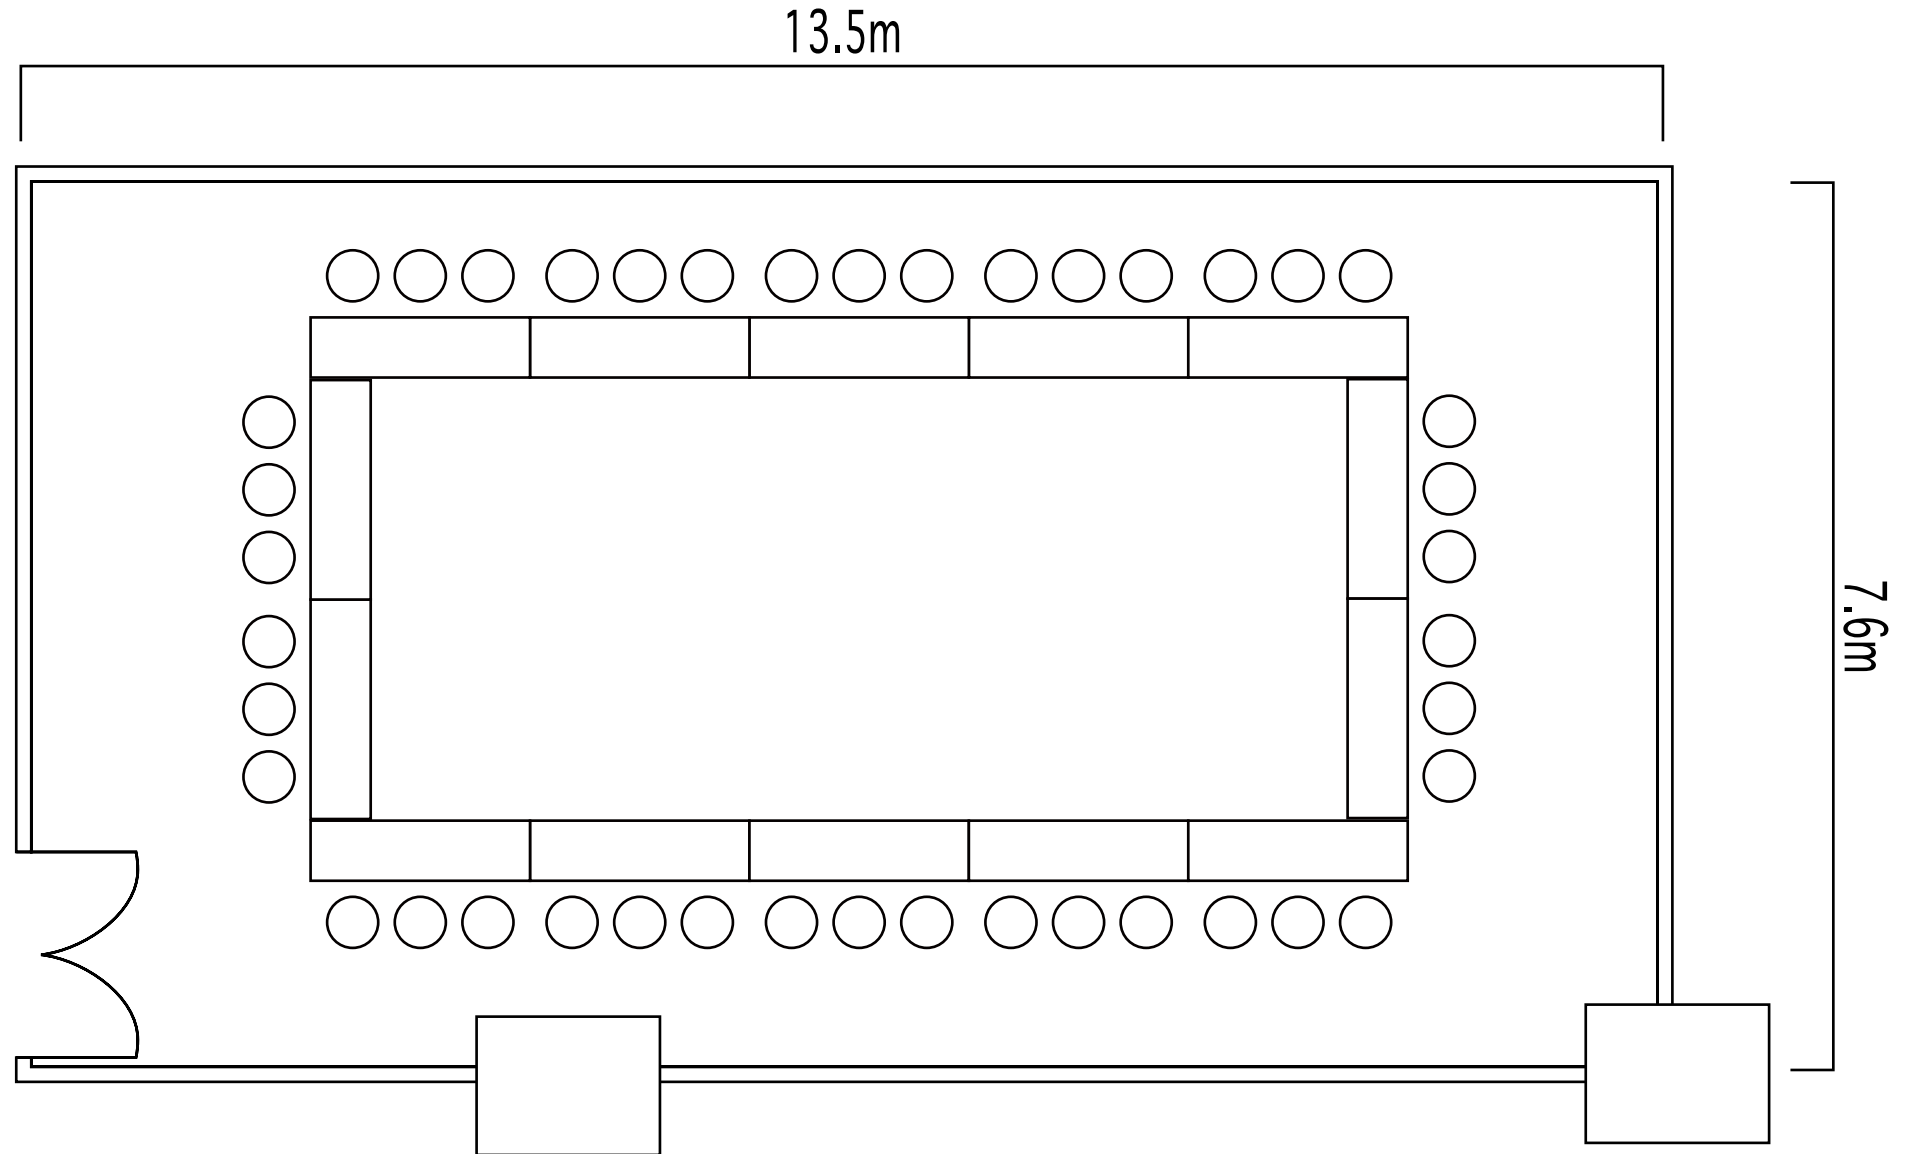

# 設営図(多目的ホール A室 : 63席)

福岡朝日ビル

# 設営図(多目的ホール A室 : 42席)

福岡朝日ビル