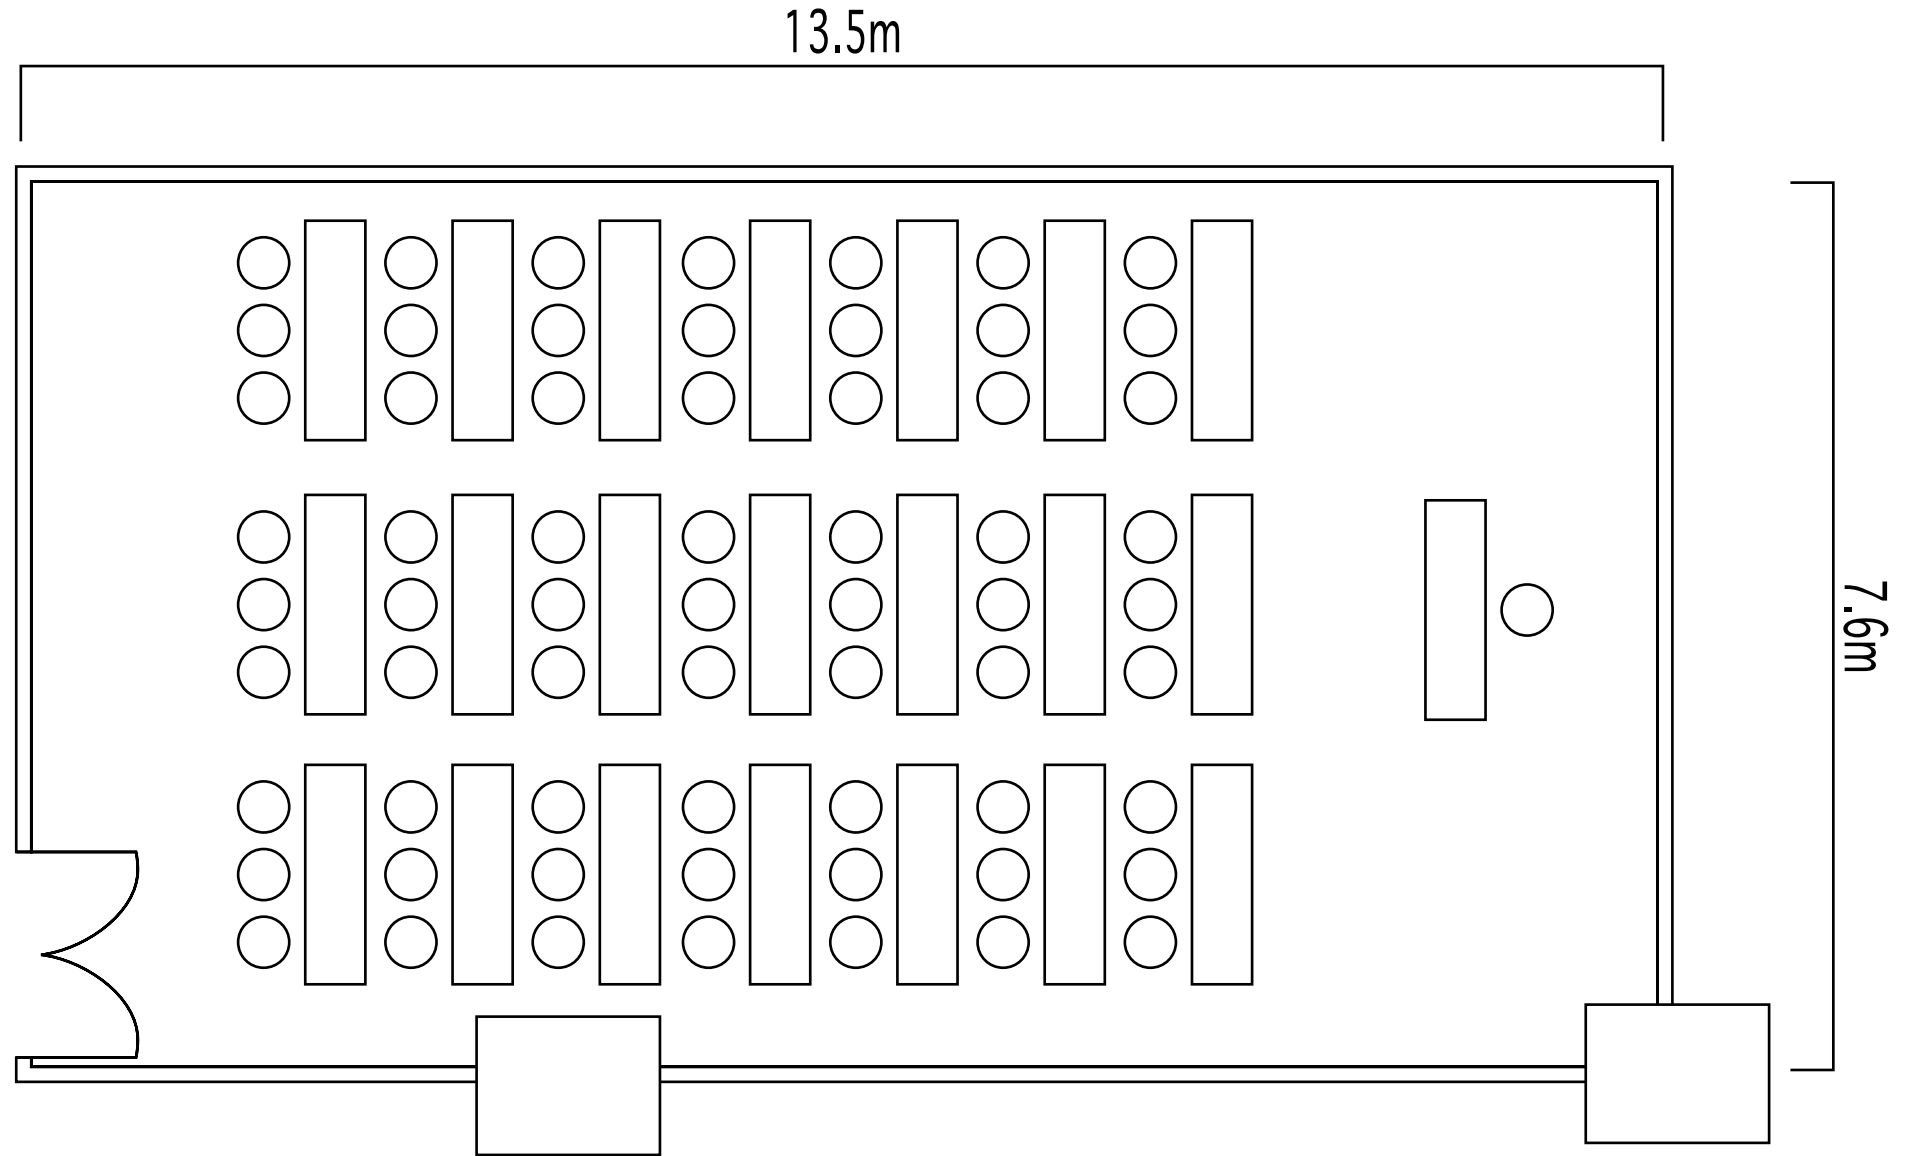

# 設営図(多目的ホール A室 : 63席)

福岡朝日ビル

# 設営図(多目的ホール A室 : 42席)

福岡朝日ビル